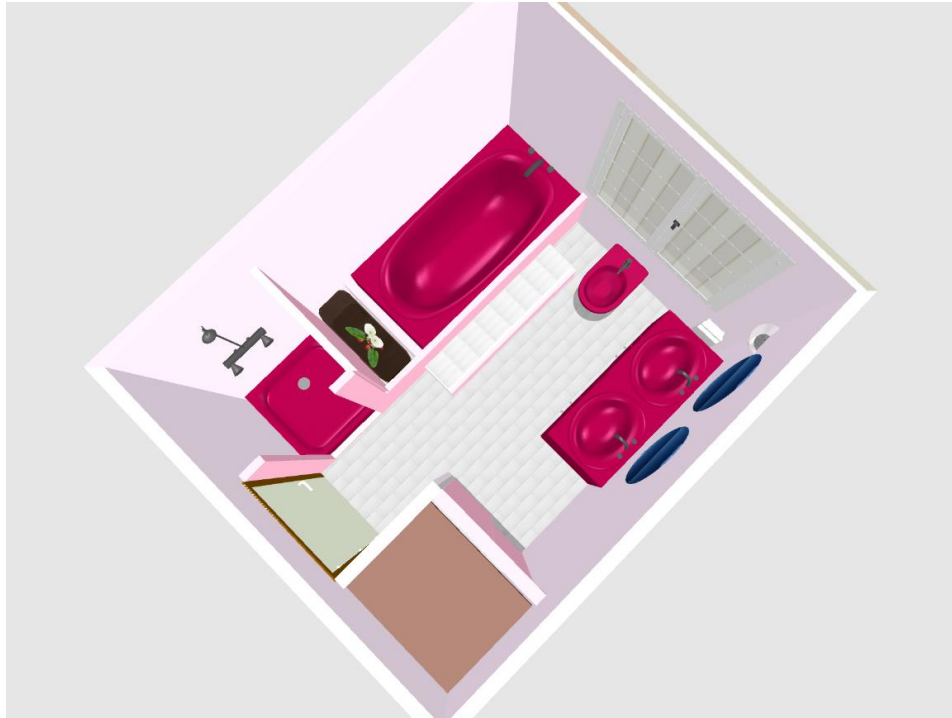

## MODIFICATION COMPLETE D'UNE SALLE DE BAINS POUR FACILITER L'AUTONOMIE

Existant

Projet d'aménagement

**TRANSFORMATION D'UNE SALLE DE BAINS  
POUR UNE PERSONNE A MOBILITE REDUITE**

Avant

Après

**RENOVATION D'UNE SALLE D'EAU  
POUR SA MISE EN SECURITE**

## ADAPTATION ERGONOMIQUE D'UNE CUISINE A LA TAILLE DE SON UTILISATRICE

Meubles hauts abaissés de 10 cm